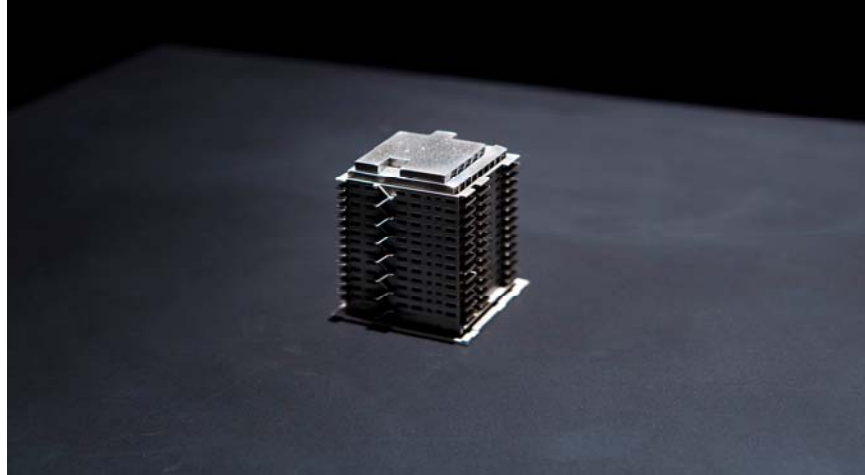

Joyas de la Corona
The Crown Jewels
(Melted Silver; Various Dimensions)

Estadio Nacional, Chile

Escuela de Mecanica de la Armada

Guantanamo

Stasi

KGB

Pentagon

Villa Marista

DGI

All images provided by USF GraphicStudio <http://www.graphicstudio.usf.edu/>

Materials and dimensions information from book:

Garaicoa, Carlos. *La Enmienda Que Hay En Mi*. Museo Nacional de Bellas Artes, La Habana, 2009. Print.