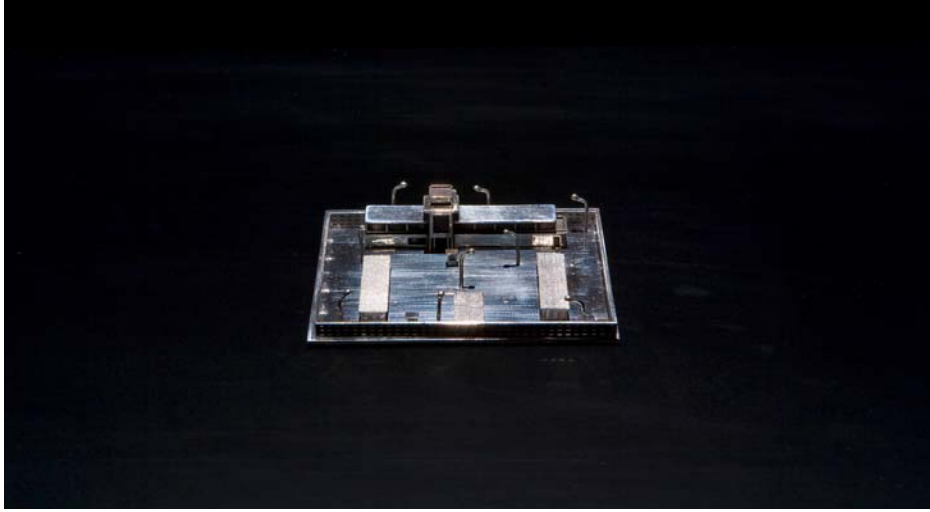

Joyas de la Corona
The Crown Jewels
(Melted Silver; Various Dimensions)

Estadio Nacional, Chile

Escuela de Mecanica de la Armada

Guantanamo

Stasi

KGB

Pentagon

Villa Marista

DGI

All images provided by USF GraphicStudio <http://www.graphicstudio.usf.edu/>

Materials and dimensions information from book:

Garaicoa, Carlos. *La Enmienda Que Hay En Mi*. Museo Nacional de Bellas Artes, La Habana, 2009. Print.